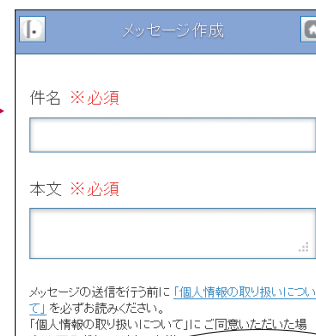

スマートフォン版『お客様サイト』ご利用方法 『お客様サイト』とは、当社にご来店・お問い合わせいただいた方が利用いただける特別な物件検索サイトです。

お客様限定の物件情報が見られる!

ここにしか公開されていない物件情報が見られます。

毎日更新で最新情報をチェックできる!

簡単な設定でお客様の希望に合う物件を自動配信します。

無料で利用できる!

登録や利用は無料です。※通信料はかかります。

初期設定

1 お客様サイトを発行。当社よりメールが届きます。記載のアドレスをクリックしてください。

2 お好きなIDとパスワードを設定してください。

3 登録完了
IDとパスワードを入力、ログインできます。

お客様サイト(トップページ)

★物件検索

★マッチング

お探しの物件条件を登録できます。登録した条件に合う物件が掲載されると、お客様の登録アドレスに通知され、トップページの「マッチング」に①が表示されます。

登録期間 ☐ 賃貸:2週間 ☐ 売買:4週間

★メッセージ

当社へメールを送信できます。いつでもお気軽にご連絡ください。当社からのメールを受信した場合、トップページの「メッセージ」に①が表示されます。

メッセージの履歴は最大30件残ります

★お気に入り

気になる物件を50件まで保存できます(30日間保存)。※保存期限を経過した物件は削除されます。他のお客様での成約や掲載期間満了となった物件も削除されます。

※スマートフォン版「お客様サイト」で閲覧できる種目は「貸マンション・アパート・一戸建て」、「貸店舗」、「貸事務所」、「売マンション」、「売一戸建て」、「売地」です。